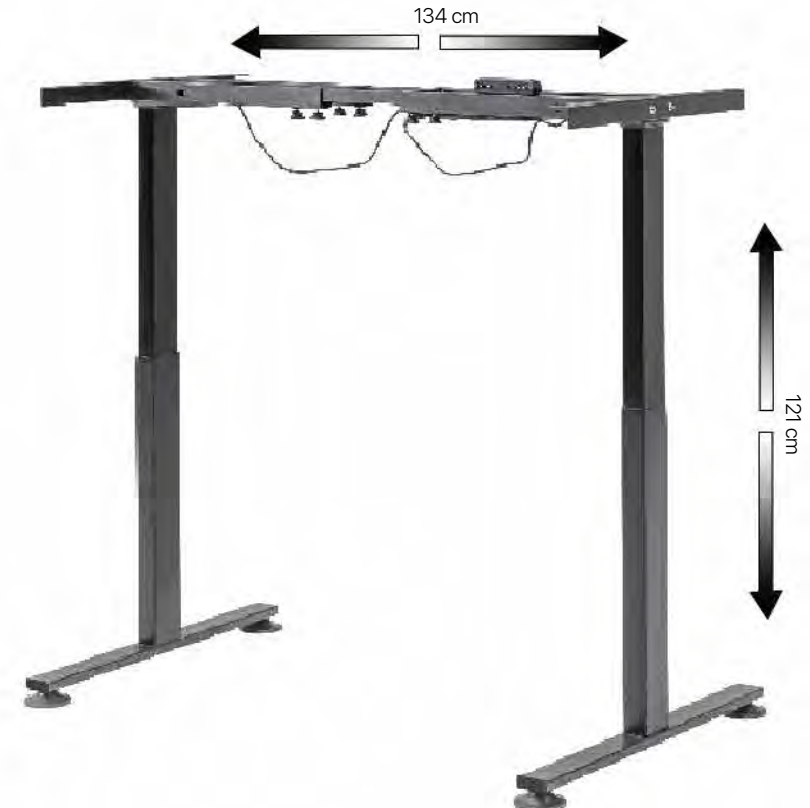

# Table

METAL RENKLERİ  
METAL COLORS

70 x 120 x 75 h P1-72 x 122 x 7cm

53 x 93 x 44 h P1-55 x 96 x 5 cm

**evger**

www.evger.com.tr

© EVGER EV GEREÇLERİ SAN. TİC. A.Ş. All right reserved.

 evger