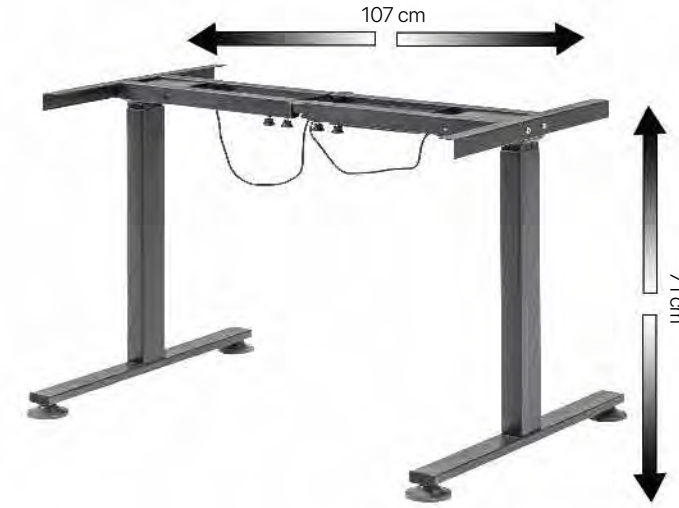

# Table

METAL RENKLERİ  
METAL COLORS

70 x 120 x 75 h P1-72 x 122 x 7cm

53 x 93 x 44 h P1-55 x 96 x 5 cm

**evger**

www.evger.com.tr

© EVGER EV GEREÇLERİ SAN. TİC. A.Ş. All right reserved.

 evger