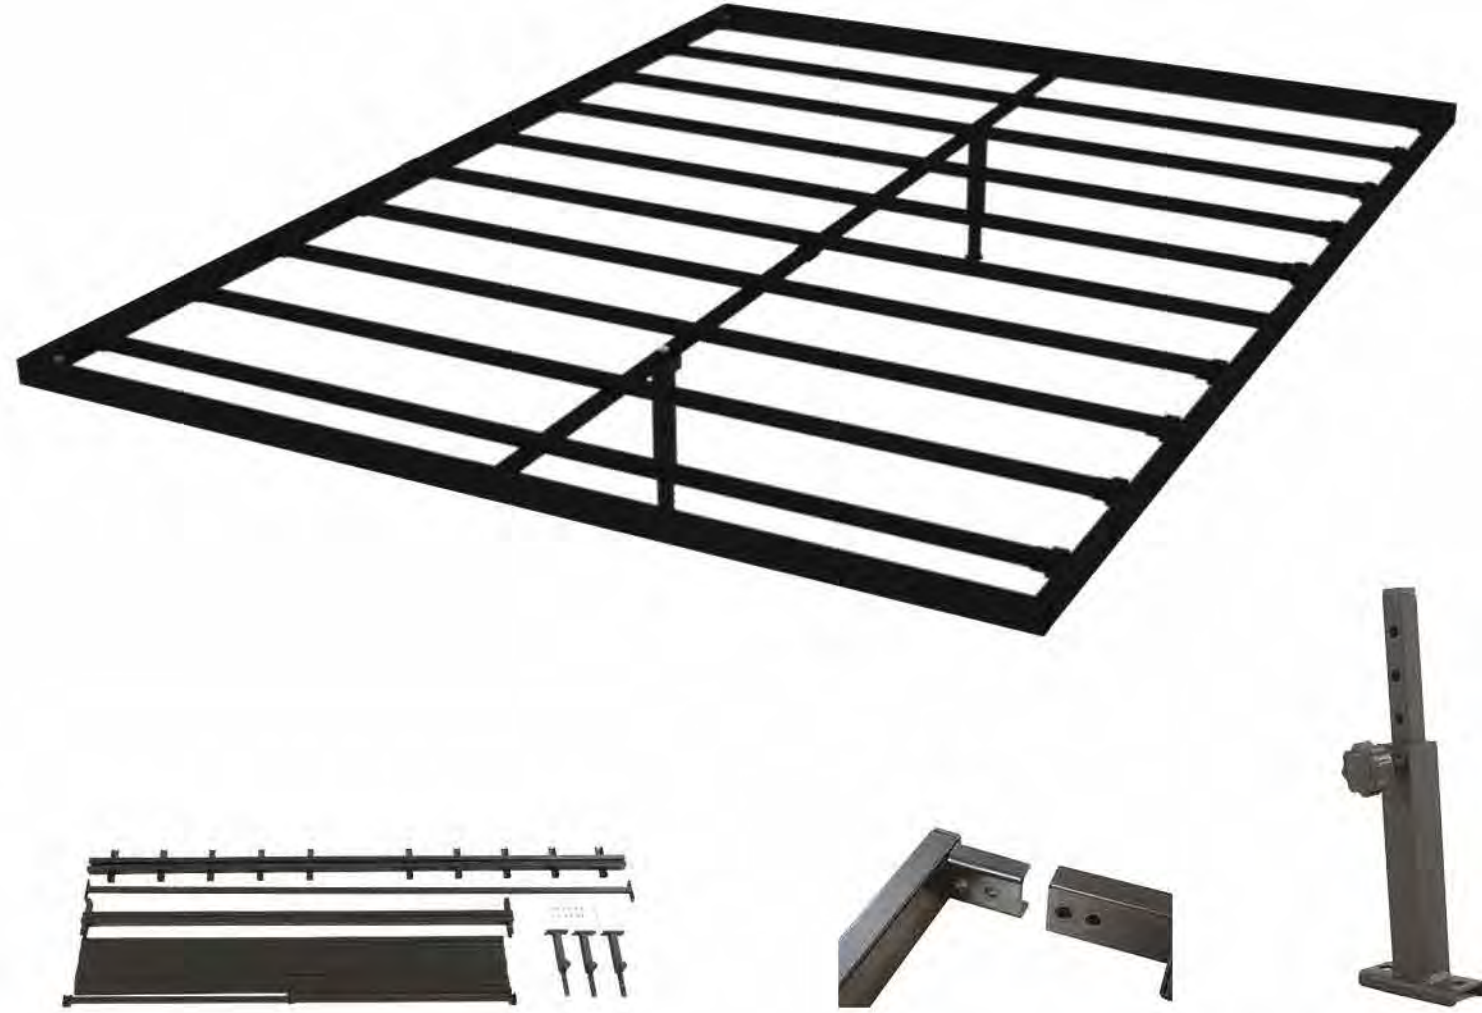

FND-111

BLACK/SİYAH

Twin	96,5 x 190,5 cm	189 x 17 x 9 cm	1650 Set	1800
Twin XL	96,5 x 203 cm	194 x 17 x 9 cm	1650 Set	1800
Full	135 x 190,5 cm	189 x 17 x 9 cm	1290 Set	1500
Queen	152,5 x 203 cm	201 x 17 x 9 cm	1290 Set	1440
King	193 x 203 cm	201 x 17 x 9 cm	1008 Set	1440
Cal. King	183 x 213 cm	201 x 17 x 9 cm	924 Set	1020